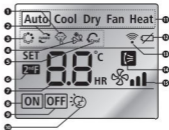

Teclas do Controle Remoto

Display do controle remoto

1 Indicador Silencioso	2 Indicador Temporizador Desligado
3 Indicador Turbo	11 Indicador good' sleep
4 Indicador Virus Doctor	12 Indicador do modo de operação
5 Indicador de Economia Inteligente	13 Indicador de bateria baixo
6 Indicador de d'light Cool (Esta tecla não está disponível.)	14 Indicador de transmissão
7 Indicador 2°F	15 Indicador de oscilação do ar
8 Indicador de temperatura	16 Indicador de velocidade do ventilador
9 Indicador Temporizador Ligado	17 Auto (Turbo), Baixo, Médio, Alto

❗ Para série AR ❗❗❗HVS❗❗❗JVS❗❗❗KVS Series, não opera o ar-condicionado quando o controle remoto está no modo de Quente.

O modo de Quente poder ser seleccionado nas séries AR ❗❗❗HS❗❗❗JS❗❗❗KS.

Tempo de mudança da pilha