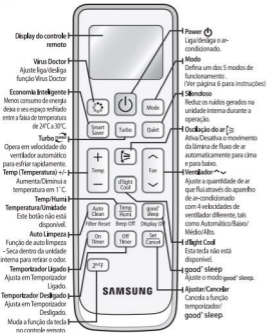

Teclas do Controle Remoto

Display do controle remoto

1 Indicador Silencioso	2 Indicador Temporizador Desligado
3 Indicador Turbo	11 Indicador good' sleep
4 Indicador Virus Doctor	12 Indicador do modo de operação
5 Indicador de Economia Inteligente	13 Indicador de bateria baixo
6 Indicador de d'light Cool (Esta tecla não está disponível.)	14 Indicador de transmissão
7 Indicador 2°F	15 Indicador de oscilação do ar
8 Indicador de temperatura	16 Indicador de velocidade do ventilador
9 Indicador Temporizador Ligado	17 Auto (Turbo), Baixo, Médio, Alto

❗ Para série AR ❗❗❗HVS❗❗❗JVS❗❗❗KVS Series, não opera o ar-condicionado quando o controle remoto está no modo de Quente.

O modo de Quente poder ser seleccionado nas séries AR ❗❗❗HS❗❗❗JS❗❗❗KS.

Tempo de mudança da pilha